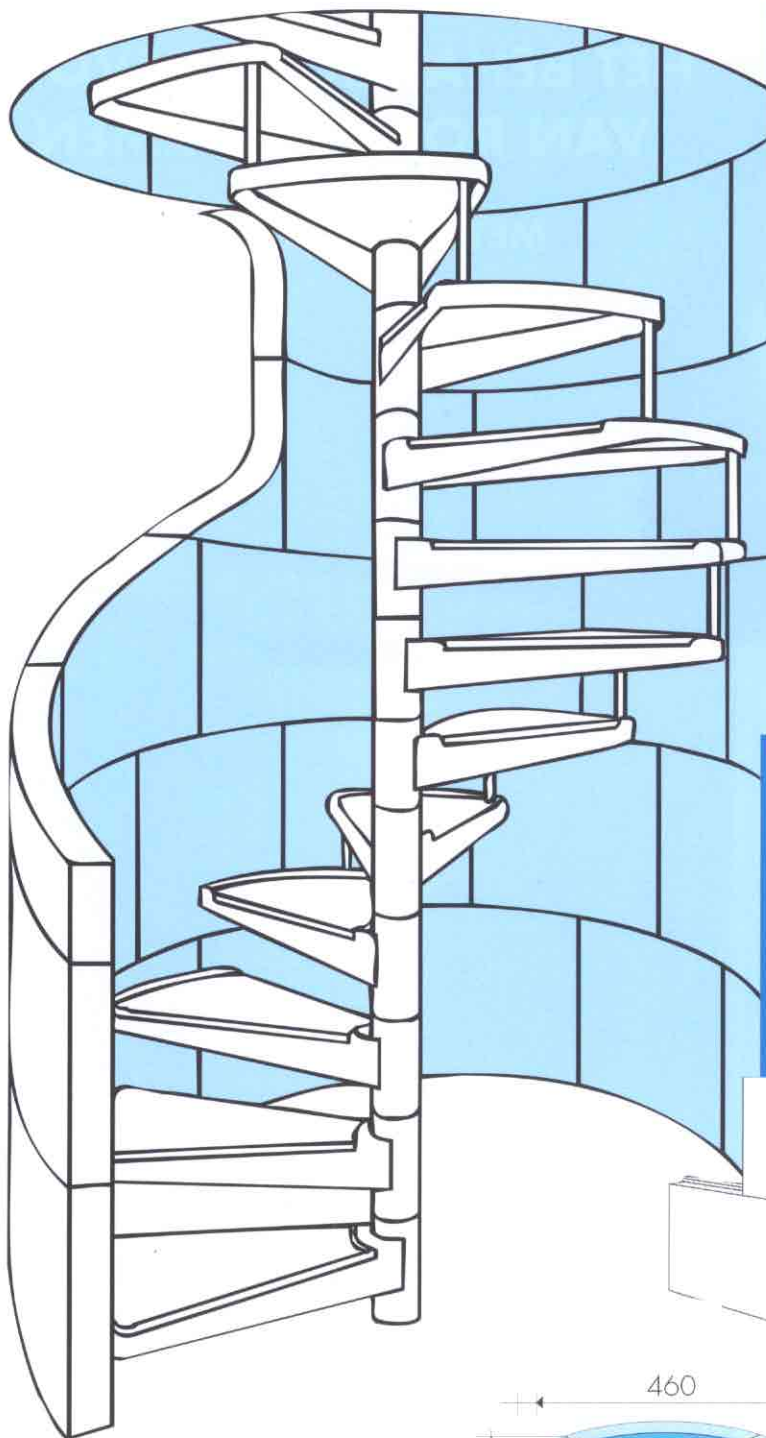

**HET BEHAAGLIJK GEVOEL
VAN RONDE VORMEN**

MET ISOMUR ROND

ISOLAVA G.C.V. Ooigemstraat 12 B-8710 WIELSBEKE - BELGIE
Tel. 32 56/67.44.01 • Telefax : 32 56/67.44.59 • E-mail: isolava@isolava.be • www.isolava.be

DE RONDE VORMEN VAN ISOLAVA

SPILTRAPBLOK type 1900

KWARTROND BLOK
type 460