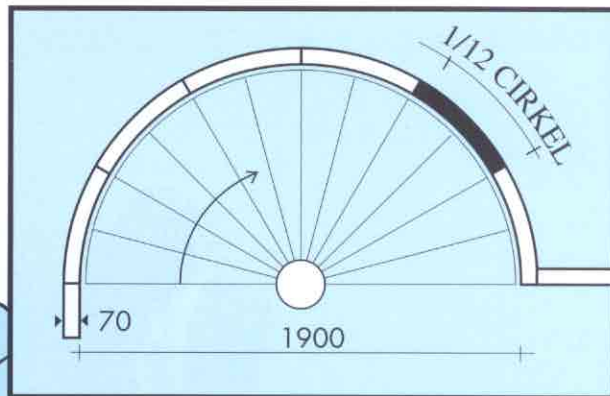

**HET BEHAAGLIJK GEVOEL
VAN RONDE VORMEN**

MET ISOMUR ROND

ISOLAVA G.C.V. Ooigemstraat 12 B-8710 WIELSBEKE - BELGIE
Tel. 32 56/67.44.01 • Telefax : 32 56/67.44.59 • E-mail: isolava@isolava.be • www.isolava.be

DE RONDE VORMEN VAN ISOLAVA

SPILTRAPBLOK type 1900

KWARTROND BLOK
type 460