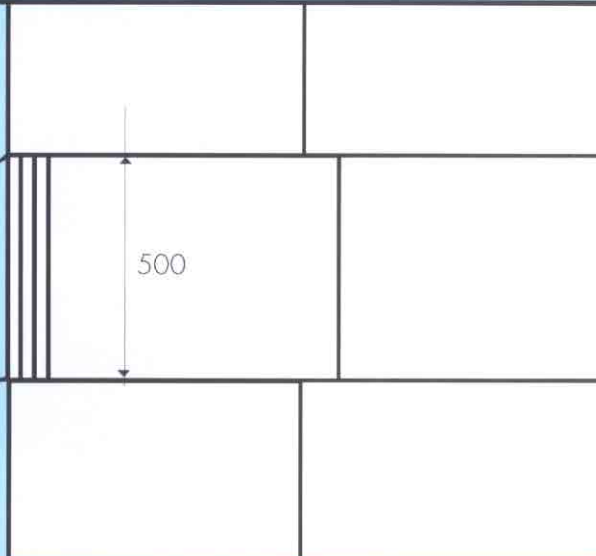

**HET BEHAAGLIJK GEVOEL
VAN RONDE VORMEN**

MET ISOMUR ROND

ISOLAVA G.C.V. Ooigemstraat 12 B-8710 WIELSBEKE - BELGIE
Tel. 32 56/67.44.01 • Telefax : 32 56/67.44.59 • E-mail: isolava@isolava.be • www.isolava.be

DE RONDE VORMEN VAN ISOLAVA

SPILTRAPBLOK type 1900

KWARTROND BLOK
type 460